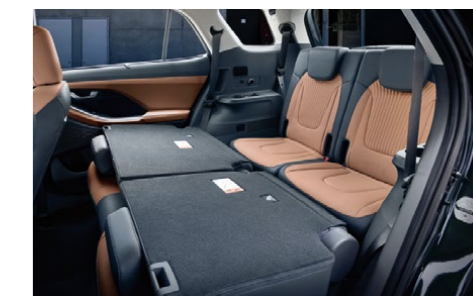

Parrilla de radiador cromada negra  
DRL en forma de H y faros LED cuádruples

Faros traseros LED conectados

# Interior

La nueva cabina integra la tecnología con un ambiente tranquilo y elegante.  
Deleítate con la máxima comodidad al subirte a la new CRETA Grand.

7 asientos (Plegado 2ª fila 6:4 y 3ª fila 5:5)  
Infoentretenimiento y pantalla del tablero perfectamente integrados

# Características

Aros de aleación de 17" (Tipo D)

Aros de aleación de 18"

Luz de posición LED horizontal con función secuencial

Revestimiento negro de alto brillo

Cargador USB tipo C (2 en la 1ª fila, 2 en la 2ª fila)