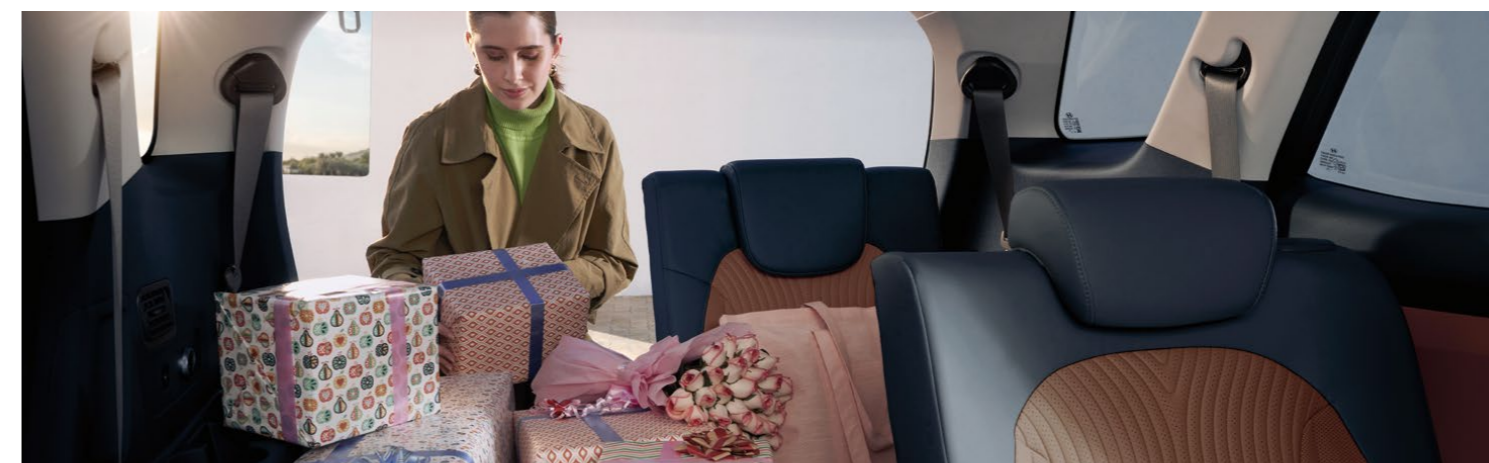

Interior

La nueva cabina integra la tecnología con un ambiente tranquilo y elegante.
Deleítate con la máxima comodidad al subirte a la new CRETA Grand.

7 asientos (Plegado 2ª fila 6:4 y 3ª fila 5:5)
Infoentretenimiento y pantalla del tablero perfectamente integrados