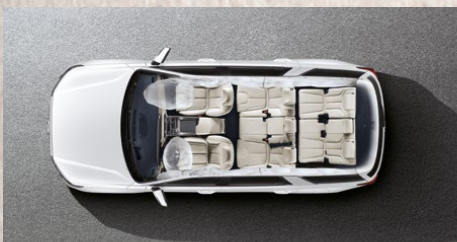

# PALISADE

3 Filas de asientos

Nuevo diseño de parrilla delantera

Selector de Cambios Eléctrico con Botones (E-Shift - Shift By Wire)

MARCA - MODELO	HYUNDAI - PALISADE PE	
VERSIÓN	HTRAC STYLE PLUS	HTRAC LIMITED
<b>ESPECIFICACIONES TÉCNICAS</b>		
Motor		3.5 MPI
Número de Cilindros		6 cilindros en V
Potencia Máxima (hp/rpm)		273 / 6300
Torque Máximo (Kg*m/rpm)		34.2 / 5000
Cilindrada (cc.)		3,470
Número de Válvulas		24
Relación de Compresión		10.6 : 1
Transmisión		8 AT
Tracción		AWD
Tipo de Combustible		Gasolina
Suspensión delantera		Mc Pherson
Suspensión posterior		MultiLink
Dirección		Asistida Eléctricamente
Frenos Delanteros		Discos Ventilados de 18"
Frenos Posteriores		Discos Ventilados de 17"
Neumáticos		245/50 R20
<b>DIMENSIONES</b>		
Largo (mm)		4,980
Ancho (mm)		1,975
Alto (mm)		1,750
Distancia entre ejes (mm)		2,900
Peso bruto vehicular (kg)		2,645
Capacidad del Tanque de Combustible (litros)		71
<b>EXTERIOR</b>		
Aros		Aros de Aleación de 20"
Manijas Exteriores del Color de la Carrocería		✓
Espejos Retrovisores con Direccionales		✓
Espejos Retrovisores Eléctricos y Calefactables		✓
Espejos Retrovisores Retraíbles		Eléctricamente
Lunas Delanteras y Posteriores Tintadas		✓
Llanta de Repuesto		Llanta de Repuesto de Tamaño Normal
Parrilla Delantera	Color Negro y Plata	Color Negro y Cromada
Rieles de Techo		✓
Single Sunroof con Función One Touch Safety	✓	-
Doble Sunroof con Función One Touch Safety	-	✓
Luces DRL LED		✓
Luces de Posición Delanteras LED		✓
Luces de Baja y Alta Proyección LED		✓
Luces Traseras LED		✓
Parachoque del Color de la Carrocería (2 Tonos)		✓
Escarpinos Delanteros y Posteriores		✓
Tercera Luz de Freno con luz LED		✓
Spoiler Trasero		✓
<b>INTERIOR</b>		
Timón Ajustable en Altura y Profundidad		✓
Timón con Acabados en Cuero		✓
Timón Calefactable	-	✓
Freno de Mano		Electrónico
Luz de Consola LED		✓
Luz de Salón LED		✓
Luz de Maletero LED		✓
Tapasoles con Espejos con luz LED		Piloto y Copiloto
Manijas Interiores de Color Metálico		✓
Espejos Retrovisor Electrocrómico		✓
Alza Vidrios Eléctricos con Función Auto Up/Down & Safety		✓
Cierre Centralizado Automático		✓
Material de Asientos	Cuero	Cuero Nappa
Asiento Eléctricos Delanteros		✓
Asiento Piloto con Memoria	-	✓
Asiento Piloto con Soporte Lumbar Eléctrico		✓
Asientos Delanteros y Posteriores Calefactables		✓
Asientos Delanteros y Posteriores con Ventilación	-	✓
Asientos Reclinables 60:40 (2da Fila)		✓
Fácil Acceso a 3ra Fila (Walk In Device)		✓
Apoyacabezas de Asientos Delanteros Ajustables		✓
Apoyacabezas de Asientos Posteriores Ajustables		✓
Puertos de carga		6 puertos Tipo "C" + 1 puerto USB
Climatizador Dual		✓
Ventilas de Aire Acondicionado en el Techo para 2da y 3ra Fila		✓
<b>TECNOLOGÍA</b>		
Radio Touch LCD con Función Apple Car Play y Android Auto		De 12.3"
Parlantes Delanteros y Posteriores		✓
Tweeters		✓
Sistema de Sonido Premium Marca "INFINITY"	-	✓
Selector de Cambios Eléctrico con Botones (E-Shift - Shift By Wire)		✓
Bluetooth con Reconocimiento de Voz		✓
Control de Audio al Volante		✓
Timón con Paddle Shifters		✓
Smart Key / Botón de Encendido		✓
Luces con Encendido Automático		✓
Supervision con Pantalla TFT LCD de 4.2"	✓	-
Supervision + Full TFT LCD	-	✓
Head Up Display (TFT-LCD)		✓
Cargador Inalámbrico de Celular		✓
Modos de Manejo (Drive Mode Select)		✓
Control de Crucero		✓
Apertura de Maletera Inteligente	-	✓
<b>SEGURIDAD</b>		
Airbags Frontales		Piloto y Copiloto
Airbags Laterales y de Cortina		✓
Airbag de Rodilla (Piloto)		✓
Frenos ABS con EBD (Distribución Electrónica de Frenado)		✓
Control Electrónico de Estabilidad (ESC)		✓
Control de Salida en Pendiente (HAC)		✓
Control de Descenso en Pendiente (DBC)		✓
Asistente de Estabilidad de Remolque (TSA)		✓
Asistente de Frenado Post Colisión (MCB)		✓
Detector de Punto Ciego (Blind Spot Collision Avoidance)		✓
Monitor de Punto Ciego (BVM)	-	✓
Asistente para Evitar Colisiones Frontales (FCA)	-	✓
Asistente de Mantenimiento de Carril (LKA)	-	✓
Asistente de Seguimiento de Carril (LFA)	-	✓
Asistente de Límite de Velocidad Manual (MSLA)		✓
Cámara de Retroceso	✓	-
Cámara de 360°	-	✓
Sensor de Aparcamiento Posterior		✓
Sensor de Aparcamiento Delantero		✓
Sensor de Presión de Neumáticos (TPMS)		✓
Alerta de Ocupación en Asiento Posterior (Rear Seat Alert)		✓
Sensor de Lluvia		✓
Inmovilizador de Motor		✓
Barra de Acero en Puertas Laterales		✓
Carrocería de Deformación Programada		✓
Chasis Reforzado		✓
Sistema de Anclaje ISOFIX en Segunda Fila de Asientos		✓
Sistema de Anclaje ISOFIX en Tercera fila de Asientos		✓
Columna de Dirección Colapsable		✓
Parabrisas Laminado		✓
Pestillos de Seguridad para Niños		Automático
<b>GARANTÍA</b>		
		5 años con kilometraje ilimitado*