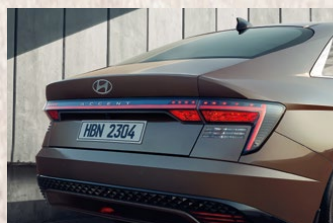

The all-new ACCENT

6 Airbags

Nuevo diseño deportivo

Aros de 16"

Tablero de Instrumentos TFT de 4.2"

MARCA	HYUNDAI			
MODELO	ACCENT			
VERSIÓN	MT COMFORT	MT FULL	AT FULL	AT SPORT
ESPECIFICACIONES TÉCNICAS				
Motor / Potencia	1,497 cc MPI / 113 hp a 6,300 RPM			
Torque Máximo (Kg*m/rpm)	14.7 / 4,500			
Transmisión / N° de velocidades	Mecánica / 6 Vel		Automática IVT / 7 Vel	
Número de Cilindros	4 en línea			
Número de Válvulas	16			
Relación de Compresión	Manual: 11; Automático: 10.5			
Tipo de Combustible	Gasolina			
Suspensión delantera	Mc Pherson			
Suspensión posterior	CTBA			
Dirección	Asistida Electrónicamente			
Frenos Delanteros	Discos Ventilados			
Frenos Posteriores	Tambor			
Neumáticos	185/65 R15		205/55 R16	
Tracción	2WD			
DIMENSIONES				
Largo (mm)	4,535			
Ancho (mm)	1,765			
Alto (mm)	1,475			
Distancia entre ejes (mm)	2,670			
Peso bruto vehicular (kg)	1,590			1,620
Capacidad maletero (Its)	528			
SEGURIDAD				
Airbags	6 (piloto, copiloto, laterales, cortina)			
Anclaje ISOFIX para silla de niños	✓			
Asistente de arranque en pendiente (HAC)	✓			
Barra de acero en puertas laterales	✓			
Cámara de retroceso	✓			
Carrocería de deformación programada	✓			
Chasis reforzado	✓			
Columna de dirección colapsable	✓			
Control de estabilidad (ESC)	✓			
Frenos ABS + distribución electrónica de frenado (EBD)	✓			
Inmovilizador	✓			
Pestillo de seguridad para niños	✓			
EQUIPAMIENTO				
Aire acondicionado manual		✓		-
Climatizador		-		✓
Alza vidrios eléctricos	Delanteros y Posteriores			
Apoyacabezas delanteros regulables en altura	✓			
Aros	15" de hierro con vaso cobertor		16" de aleación	16" de aleación (Tipo B)
Asientos (tapiz)	Tela			
Asiento del conductor regulable en altura	✓			
Cierre centralizado	✓			
Cargador Inalámbrico	✓			
Bluetooth (manos libres)	✓			
Boton de Encendido		-		✓
Cenicero y encendedor	✓			
Cluster de 3.5" TFT LCD	✓			
Cluster de 4.2" TFT LCD		-		✓
Control de cruceo	✓			
Escarpines	✓			
Espejos exteriores color de la carrocería	✓			
Espejos exteriores con luces direccionales	-		✓	
Espejos exteriores abatibles		Manual		Eléctricos
Faros neblineros	-		✓	
Llave tipo folding	✓			
Luces delanteras	Halógenas			
Luces Posteriores	Halógenas			
Luz de salón	✓			
Luz de maletero	✓			
Llanta de Repuesto tamaño normal	De hierro		De aleación	
Manijas exteriores color de la carrocería	✓			
Número de Parlantes	4			
Palanca de cambios con acabados en cuero		-		✓
Parrilla delantera (acabado)	Negro mate		Negro cromado	
Parachoques color de la carrocería	✓			
Radio touch 9" con Apple Carplay & Android Auto	✓			
Radio touch 8" con Apple Carplay & Android Auto®	-			
Sensor de luces (encendido automático)	-			
Tapasoles con espejo	✓			
Tercera luz de freno	✓			
Toma de 12V	✓			
Toma USB	1 Tipo A + 3 Tipo C			
Tweeters	-		✓	
Vidrios tintados	✓			
Volante con controles de radio	✓			
Volante regulable en altura	✓			
GARANTÍA	5 años con kilometraje ilimitado			